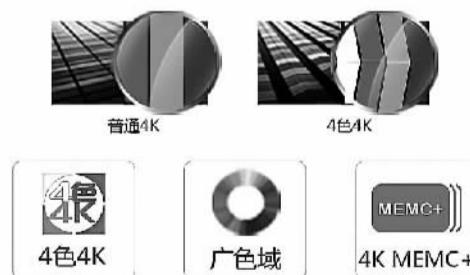

# 创维GLED 极客互联网电视

Geek 超高配置 · Geek 超快系统 · Geek 超快感体验

迄今,音画质最好的14核顶配4K电视

LG Display 4色4K硬屏  
最顶级的4K画质

4色4K<sup>+</sup>

最好的电视画质增强技术

COOCAA  
酷开系统  
毫秒级运行就是快  
开机快 操作快 搜索快

电视版体感CS游戏  
《未来英雄》