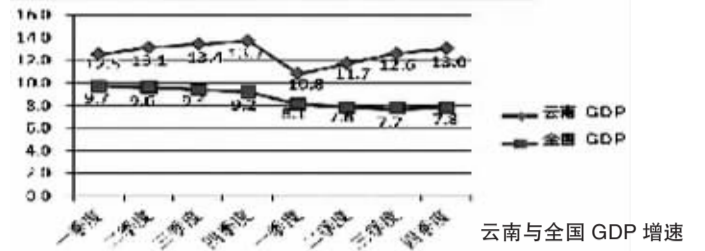

云南GDP突破万亿

去年增速13%居全国第四西部第二 为全国晋级万亿俱乐部唯一新成员

本报电 1月20日，云南省统计局发布国家统计局最后核定的2012年经济增长数据...

区域观察

但在欧洲债务危机、美国“财政悬崖”以及部分国家政党纷争、安全问题突出的影响下...

以前走在前列的印度经济增长率从“高铁”降速为“特快”。2012年印度4-9月GDP增幅仅为5.4%...

南亚经济 艰难中前行

陈利君