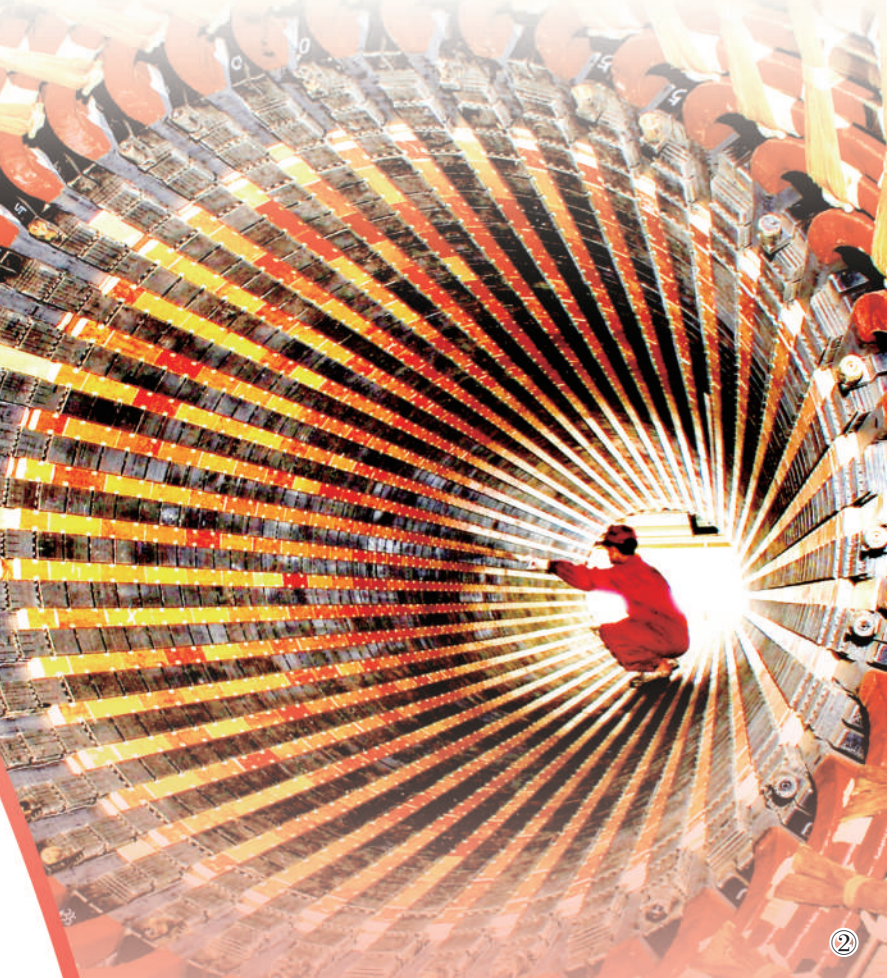

# 巴山蜀水展新姿

②

③

④

⑤

图①：一列和谐号动车驶入四川泸州站。  
刘学懿摄  
图②：四川德阳市东方电机有限公司大型发电机定子装配。  
郭涛摄  
图③：四川威远县茶农在晒制茶叶。  
本报记者 王永战摄  
图④：国网四川电力工人在验收线路。  
本报记者 林治波摄  
图⑤：四川宣汉县普光镇铜坎村易地扶贫搬迁安置点，村民喜迁新居。人民视觉  
图⑥：雅康高速泸定大渡河大桥。  
四川省乡村振兴局供图