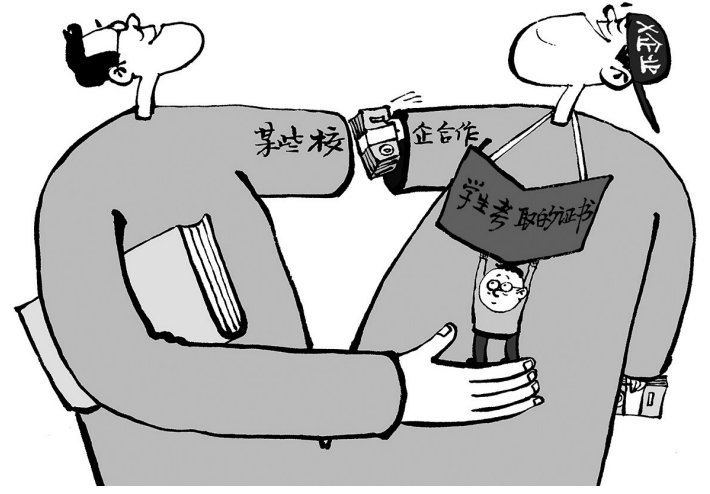

乍一看好像还……行？

编者的话：生活中，我们总能遇到那种乍一看还挺靠谱的人或事。他们像披着华丽外衣的伪装者，为眼前的美好加了一层梦幻滤镜，初看让人满心欢喜，但仔细打量就会发现，其实根本不是那么回事。漫画擅长用夸张的手法表现这种隐晦的反差，用反差感提醒我们擦亮双眼，别轻易被那些看似还行的表象迷惑。

给老板“点赞”

邱天行

说笑话

孙晨

“码”上办理 郭继宗

校企“合作” 王铎

游而不学 刘志永

话语出口难回收，犹如覆水向外流。有时竟能牵已走，谨慎开口少烦忧。

诗画/杨树山