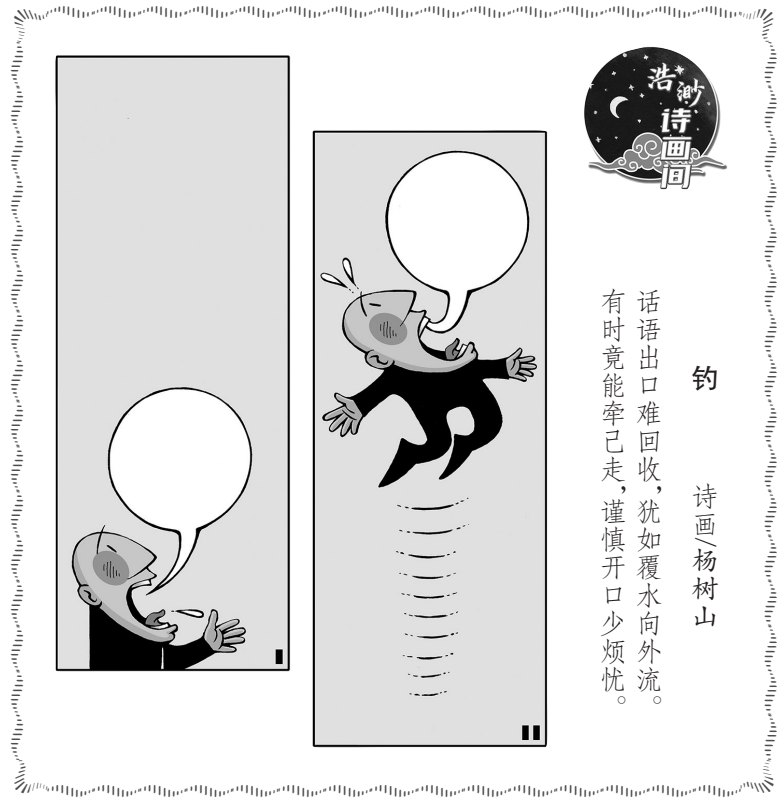

乍一看好像还……行？

编者的话：生活中，我们总能遇到那种乍一看还挺靠谱的人或事。他们像披着华丽外衣的伪装者，为眼前的美好加了一层梦幻滤镜，初看让人满心欢喜，但仔细打量就会发现，其实根本不是那么回事。漫画擅长用夸张的手法表现这种隐晦的反差，用反差感提醒我们擦亮双眼，别轻易被那些看似还行的表象迷惑。

给老板“点赞”

邱天行

说笑话

孙晨

“码”上办理 郭继宗

校企“合作” 王铎

游而不学 刘志永

话语出口难回收，犹如覆水向外流。有时竟能牵已走，谨慎开口少烦忧。

诗画/杨树山