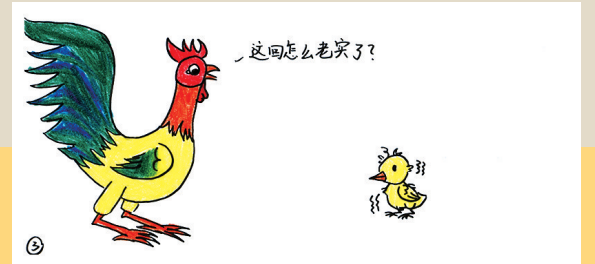

一听者有意

李廷泽

一形似

张艺然

天津市宁河区
青少年宫漫画班 供稿
指导教师:刘志永

吓着了

张佳盈

父爱

田雅滋

爱美之心

张颖纹

谨防睡过头

吴晨

粗心老爸

王曼荧

虚惊一场

王馨月 李亚宇