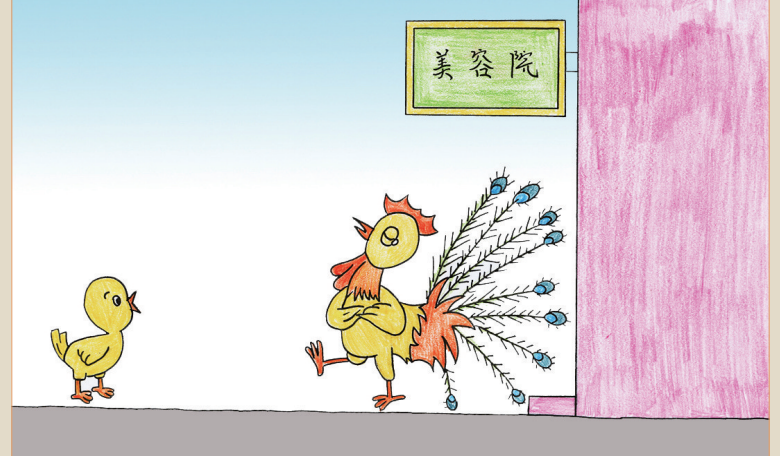

一听者有意

李廷泽

一形似

张艺然

天津市宁河区
青少年宫漫画班 供稿
指导教师:刘志永

↑走神儿

孙牧晴

吓着了

张佳盈

父爱

田雅滋

爱美之心

张颖纹

谨防睡过头

吴晨

粗心老爸