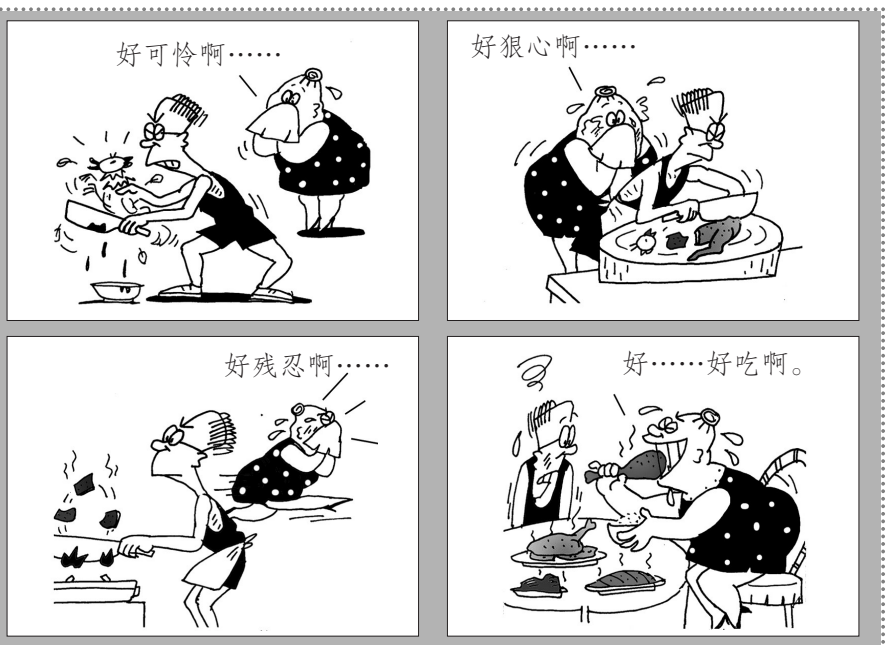

送错门

赵春青

另有目的

苏凝

呆兵小将 恪守原则

唐海峰

好戏在后头

老乐

生活之奴

愚木混珠