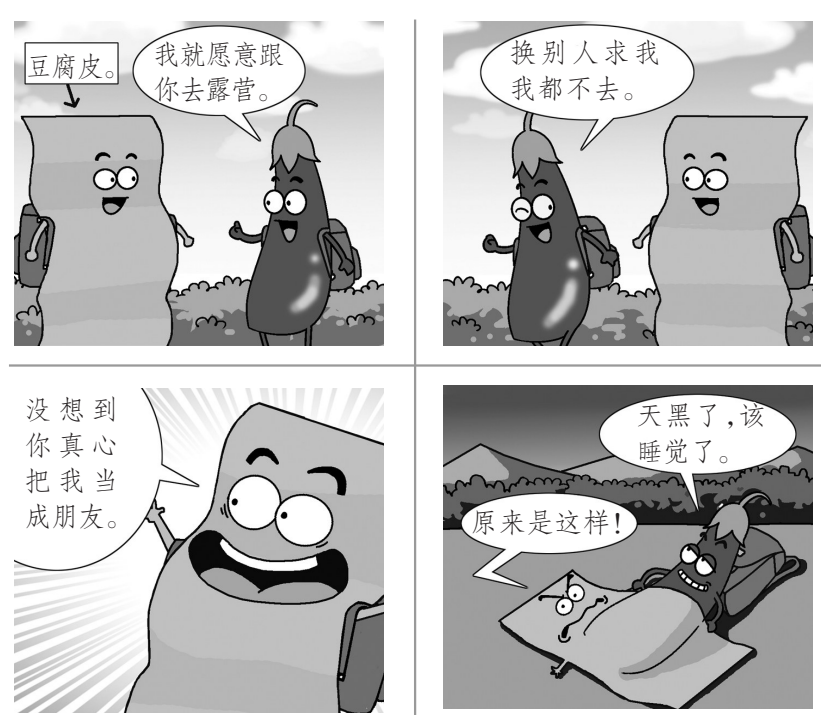

送错门

赵春青

另有目的

苏凝

呆兵小将 恪守原则

唐海峰

好戏在后头

老乐

生活之奴

愚木混珠