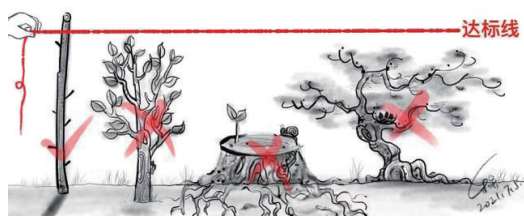

漫像

为中国漫画之崛起而画画

自幼酷爱画画,希望自己有一天能成为漫画家,但是阴错阳差考上西安美术学院陶瓷艺术设计专业,之后又去中国美术学院深入学习陶瓷烧造技法,目前从事建筑设计行业。众多的专业技能没能改变她成为漫画家的初心,每天坚持画一幅水墨漫画,希望有一天能做出像《山水情》那样的水墨动画,让中国的小朋友也能看着自己创作的国粹长大。

她是梅子青川,关注身边的矛盾冲突,以此来表现漫画人物的心理特征,或借助漫画的手法来抒发感情。

没有什么能够阻挡

帅不过3秒

达标线

无题 范林涛

时代·记忆

以前进趟城要坐车去

尹正义

海景房