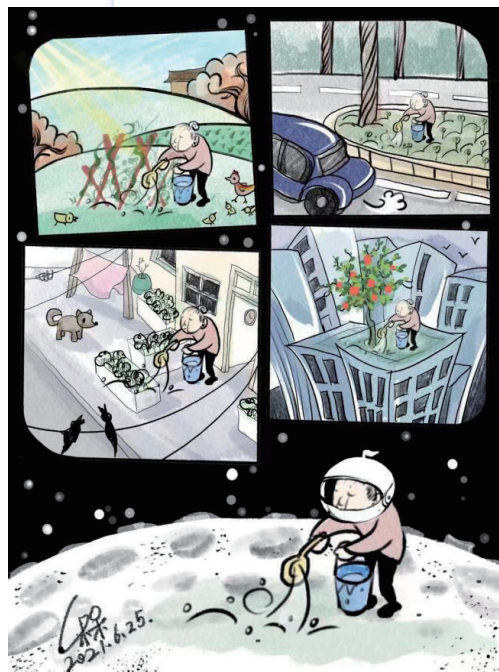

漫像

为中国漫画之崛起而画画

自幼酷爱画画,希望自己有一天能成为漫画家,但是阴错阳差考上西安美术学院陶瓷艺术设计专业,之后又去中国美术学院深入学习陶瓷烧造技法,目前从事建筑设计行业。众多的专业技能没能改变她成为漫画家的初心,每天坚持画一幅水墨漫画,希望有一天能做出像《山水情》那样的水墨动画,让中国的小朋友也能看着自己创作的国粹长大。

她是梅子青川,关注身边的矛盾冲突,以此来表现漫画人物的心理特征,或借助漫画的手法来抒发感情。

没有什么能够阻挡

帅不过3秒

达标线

无题 范林涛

时代·记忆

以前进趟城要坐车去

尹正义

海景房