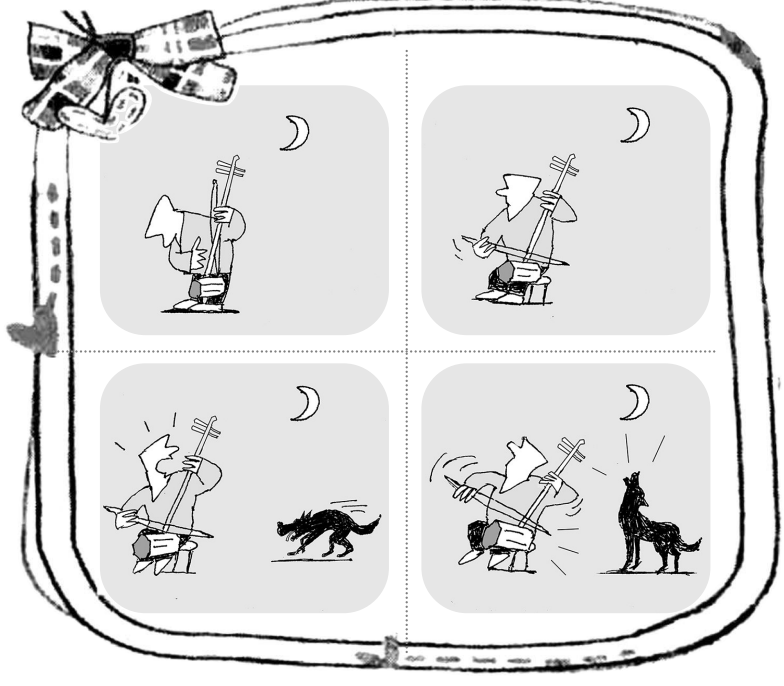

动物 de 智谋

奇术
刘昊昊

淘心 ing

耳机的去向 南博兔

打开查找功能,定位……让另一只耳机发出音乐。

大粘糖

苦中作乐 单伟

化险为夷 庞平

水不新度

刻舟图啥 于昌伟